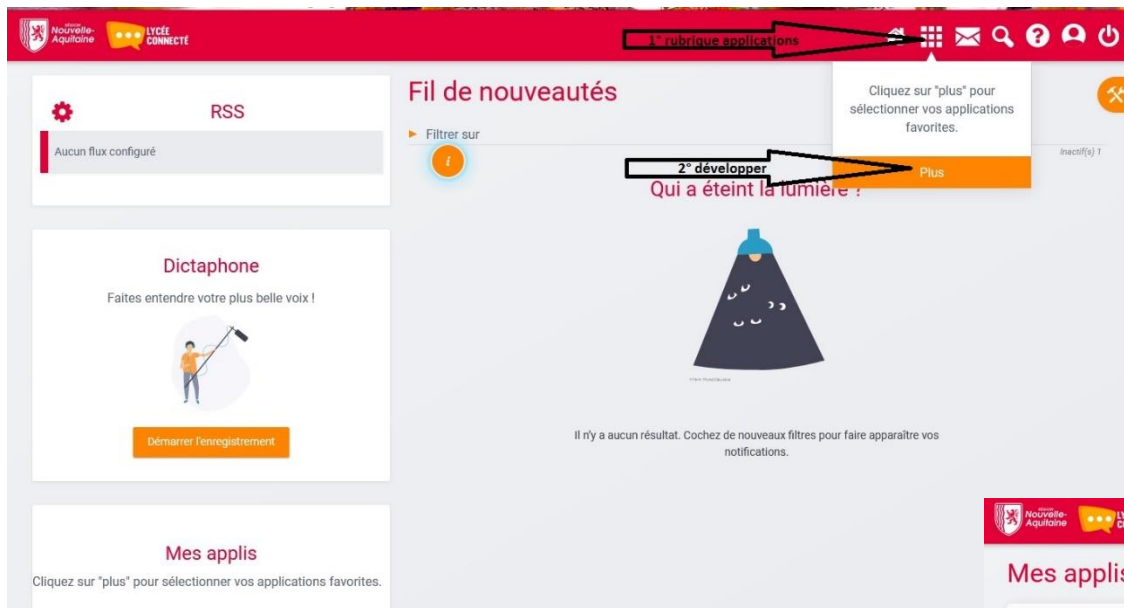

A partir de Lycée connecté :

Vous trouverez PRONOTE dans l'espace « **Mes applis** » représenté par les petits carrés blancs.

Pour développer la liste des applications disponibles, cliquez sur « **Plus** ».

Toutes les applications disponibles s'affichent. PRONOTE en fait partie.

Pour un accès plus direct à PRONOTE, vous pouvez glisser l'icône dans les « **applications préférées** ».

Pour démarrer PRONOTE, cliquez sur l'icône de l'application.